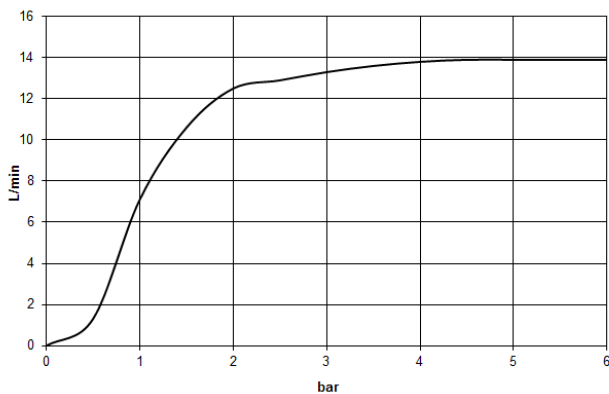

Soffione a pioggia con fissaggio a soffitto 300 mm - Light Gold

IMO

28 689 970

- Soffione a pioggia Ø 300 mm
- PURE RAIN, portata max 14 l/min (a 3 bar)
- Funzione a partire da: 10 l/min
- diametro rosetta 60 mm, utilizzo opzionale
- ingresso 1/2"
- con sistema anticalcare
- con funzione neutra

Prodotti complementari

raccordo angolare ad incasso - 35 085 970 90

- profondità d'incasso min. 90 mm
- Profondità d'incasso max. 163 mm

28 689 970

mm [inches]

Diagramma di portata

Certificati

LGA_29236.

WRAS_2212012.

DVGW_DW-
6517DN0118.

LGA_29235.

28 689 970

Elenco delle parti di ricambio

N.	Codice articolo	Denominazione	Quantità necessaria	Tempo di produzione
1	09 27 22 040-26	rosetta	1	60
2	09 14 10 141 90	guarnizione	1	2
3	09 11 03 080-26	attacco	1	60
4	09 23 01 075 90	inserto	1	2
5	04 12 05 091 00-26	doccia	1	60
6	90 30 09 069 00 90	chiave	1	2