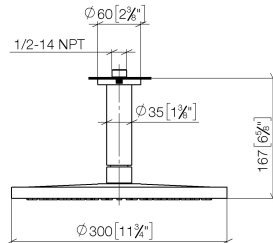

Prodotti complementari

raccordo angolare ad incasso - 35 085 970 90

- profondità d'incasso min. 90 mm
- Profondità d'incasso max. 163 mm

28 689 970

mm [inches]

Diagramma di portata

Certificati

LGA_29236.

WRAS_2212012.

DVGW_DW-
6517DN0118.

LGA_29235.

28 689 970

Elenco delle parti di ricambio

N.	Codice articolo	Denominazione	Quantità necessaria	Tempo di produzione
1	09 27 22 040-26	rosetta	1	60
2	09 14 10 141 90	guarnizione	1	2
3	09 11 03 080-26	attacco	1	60
4	09 23 01 075 90	inserto	1	2
5	04 12 05 091 00-26	doccia	1	60
6	90 30 09 069 00 90	chiave	1	2