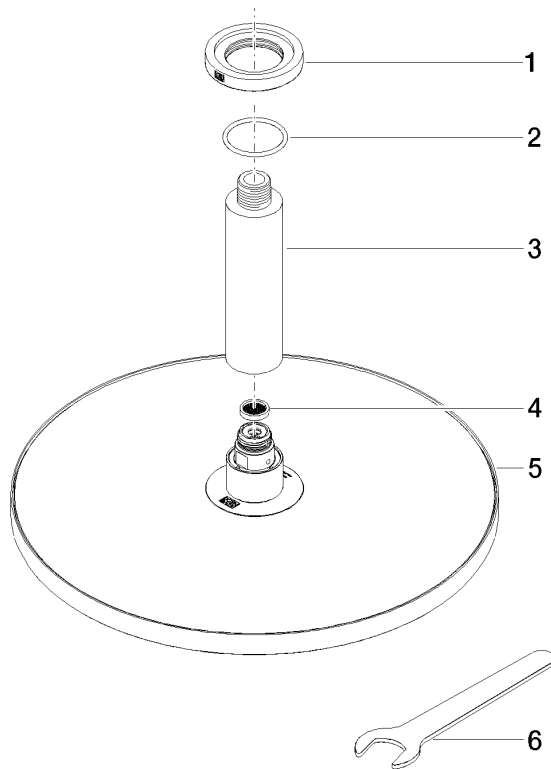

Soffione a pioggia con fissaggio a soffitto 300 mm - Light Gold

IMO

28 689 970

- Soffione a pioggia Ø 300 mm
- PURE RAIN, portata max 14 l/min (a 3 bar)
- Funzione a partire da: 10 l/min
- diametro rosetta 60 mm, utilizzo opzionale
- ingresso 1/2"
- con sistema anticalcare
- con funzione neutra

Prodotti complementari

raccordo angolare ad incasso - 35 085 970 90

- profondità d'incasso min. 90 mm
- Profondità d'incasso max. 163 mm

28 689 970

mm [inches]

Diagramma di portata

Certificati

LGA_29236.

WRAS_2212012.

DVGW_DW-
6517DN0118.

LGA_29235.

28 689 970

Elenco delle parti di ricambio

N.	Codice articolo	Denominazione	Quantità necessaria	Tempo di produzione
1	09 27 22 040-26	rosetta	1	60
2	09 14 10 141 90	guarnizione	1	2
3	09 11 03 080-26	attacco	1	60
4	09 23 01 075 90	inserto	1	2
5	04 12 05 091 00-26	doccia	1	60
6	90 30 09 069 00 90	chiave	1	2